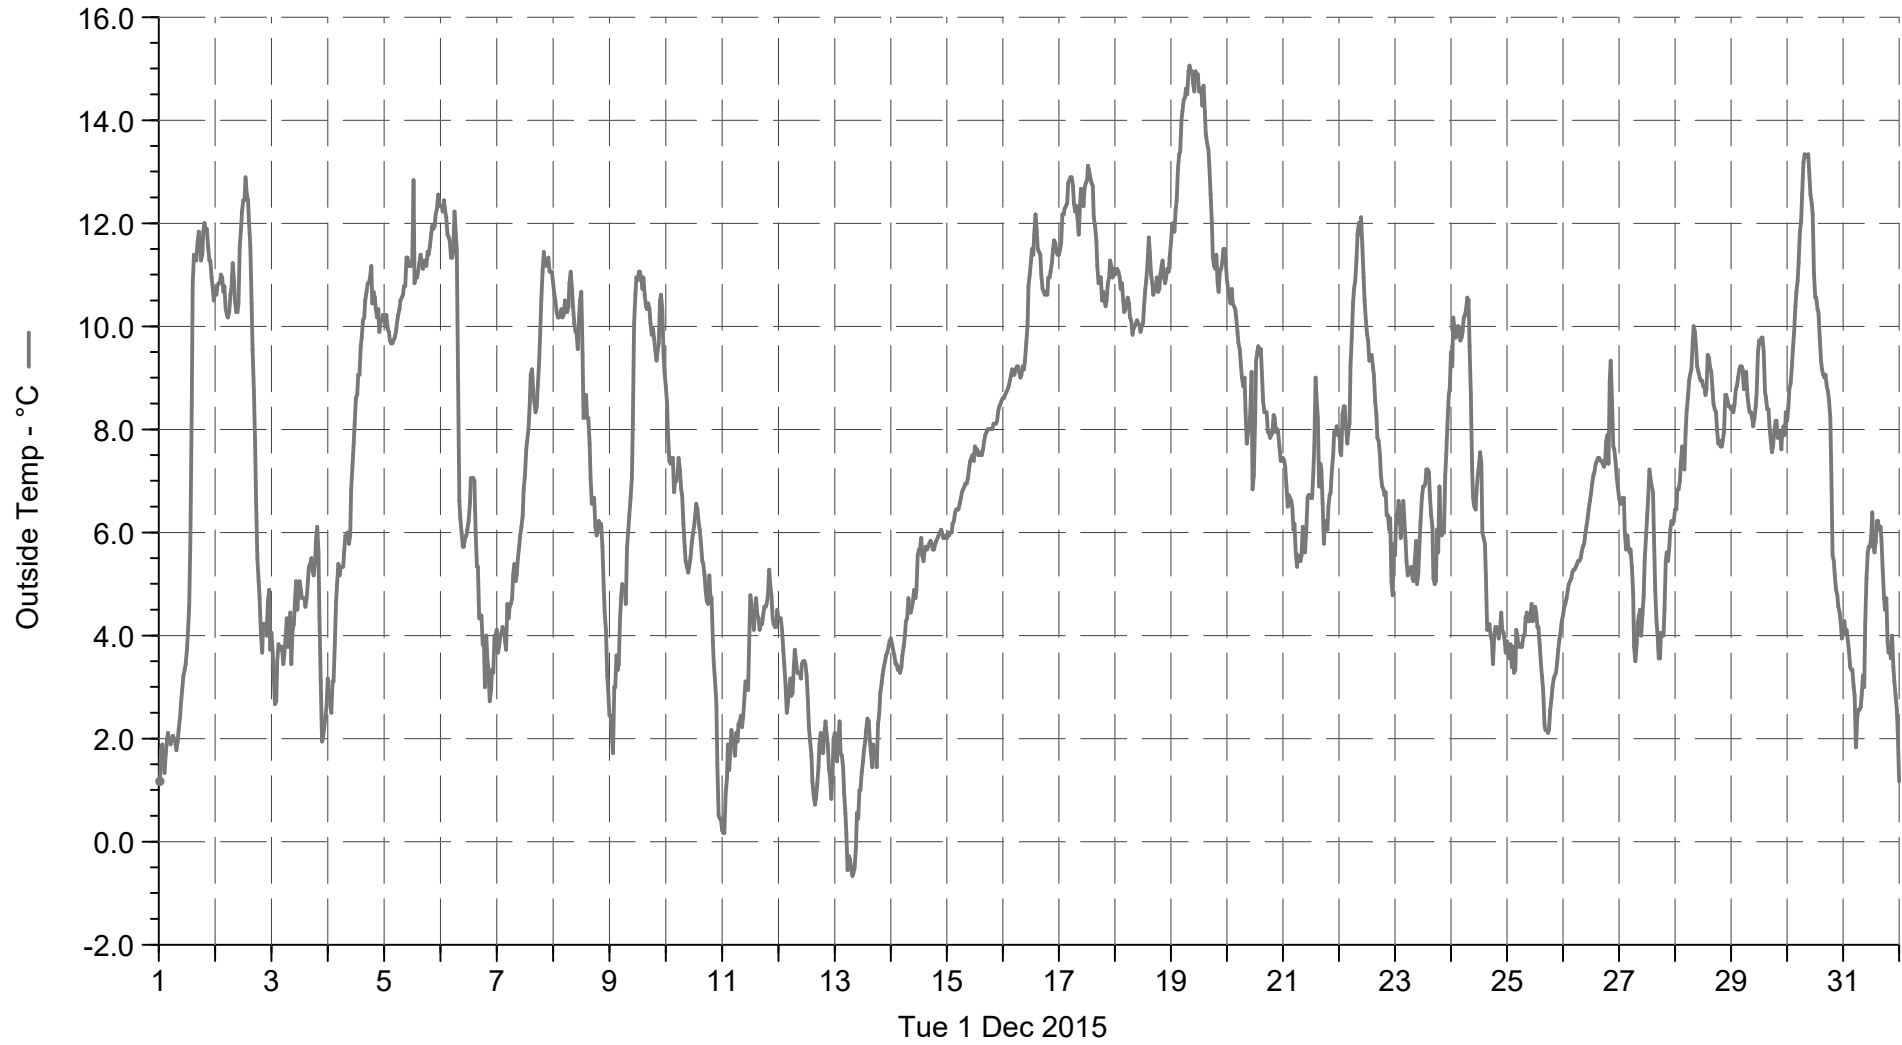

NE66 4AJ

■ Outside Temp